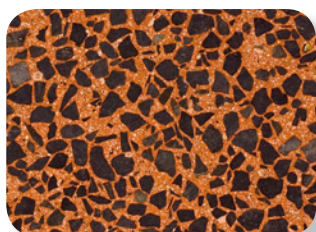

ЦВЕТОВАЯ ГАММА ДЕКОРАТИВНЫХ ТОНКОСЛОЙНЫХ ПОЛОВ

БАЗАЛЬТОВАЯ КРОШКА

ГОЛУБОЙ ОКЕАН
TR310

МАРСИАНСКАЯ ПЫЛЬ
TR300

ПРИВЕТСТВИЕ ВЕСНЫ
TR302

ЗЕЛЕНЬ АМАЗОНИИ
TR312

ЖЖЕННЫЙ КРАСНЫЙ
TR305

КРАСНАЯ ПЛАНЕТА
TR301

ЗАСТЫВШАЯ ЛАВА
TR311

КВАРЦЕВАЯ КРОШКА

ПЕПЕЛЬНАЯ МОЗАИКА
TR600

БЕЖЕВЫЙ ПУСТЫННЫЙ
TR603

КАМЕНЬ ЕГИПТА
TR604

ЗВЕЗДНОЕ НЕБО
TR606

БЕЗОБЛАЧНОЕ НЕБО
TR609

СОЗРЕВАЮЩАЯ ОЛИВКА
TR602

РИМСКАЯ МОЗАИКА
TR601

Реальный цвет может незначительно отличаться от цвета который Вы видите