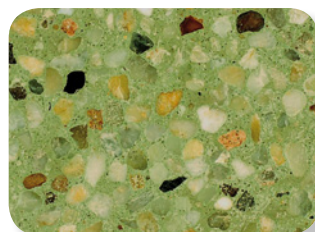

ЦВЕТОВАЯ ГАММА ДЕКОРАТИВНЫХ ТОНКОСЛОЙНЫХ ПОЛОВ

БАЗАЛЬТОВАЯ КРОШКА

ГОЛУБОЙ ОКЕАН
TR310

МАРСИАНСКАЯ ПЫЛЬ
TR300

ПРИВЕТСТВИЕ ВЕСНЫ
TR302

ЗЕЛЕНЬ АМАЗОНИИ
TR312

ЖЖЕННЫЙ КРАСНЫЙ
TR305

КРАСНАЯ ПЛАНЕТА
TR301

ЗАСТЫВШАЯ ЛАВА
TR311

КВАРЦЕВАЯ КРОШКА

ПЕПЕЛЬНАЯ МОЗАИКА
TR600

БЕЖЕВЫЙ ПУСТЫННЫЙ
TR603

КАМЕНЬ ЕГИПТА
TR604

ЗВЕЗДНОЕ НЕБО
TR606

БЕЗОБЛАЧНОЕ НЕБО
TR609

СОЗРЕВАЮЩАЯ ОЛИВКА
TR602

РИМСКАЯ МОЗАИКА
TR601

Реальный цвет может незначительно отличаться от цвета который Вы видите