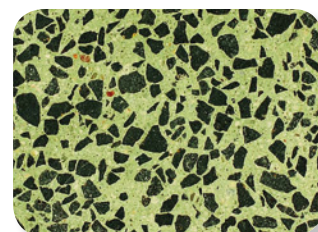

ЦВЕТОВАЯ ГАММА ДЕКОРАТИВНЫХ ТОНКОСЛОЙНЫХ ПОЛОВ

БАЗАЛЬТОВАЯ КРОШКА

ГОЛУБОЙ ОКЕАН
TR310

МАРСИАНСКАЯ ПЫЛЬ
TR300

ПРИВЕТСТВИЕ ВЕСНЫ
TR302

ЗЕЛЕНЬ АМАЗОНИИ
TR312

ЖЖЕННЫЙ КРАСНЫЙ
TR305

КРАСНАЯ ПЛАНЕТА
TR301

ЗАСТЫВШАЯ ЛАВА
TR311

КВАРЦЕВАЯ КРОШКА

ПЕПЕЛЬНАЯ МОЗАИКА
TR600

БЕЖЕВЫЙ ПУСТЫННЫЙ
TR603

КАМЕНЬ ЕГИПТА
TR604

ЗВЕЗДНОЕ НЕБО
TR606

БЕЗОБЛАЧНОЕ НЕБО
TR609

СОЗРЕВАЮЩАЯ ОЛИВКА
TR602

РИМСКАЯ МОЗАИКА
TR601

Реальный цвет может незначительно отличаться от цвета который Вы видите