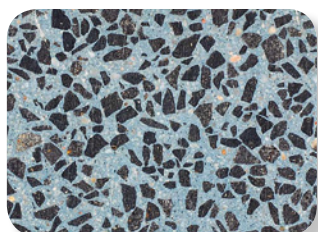

ЦВЕТОВАЯ ГАММА ДЕКОРАТИВНЫХ ТОНКОСЛОЙНЫХ ПОЛОВ

БАЗАЛЬТОВАЯ КРОШКА

ГОЛУБОЙ ОКЕАН
TR310

МАРСИАНСКАЯ ПЫЛЬ
TR300

ПРИВЕТСТВИЕ ВЕСНЫ
TR302

ЗЕЛЕНЬ АМАЗОНИИ
TR312

ЖЖЕННЫЙ КРАСНЫЙ
TR305

КРАСНАЯ ПЛАНЕТА
TR301

ЗАСТЫВШАЯ ЛАВА
TR311

КВАРЦЕВАЯ КРОШКА

ПЕПЕЛЬНАЯ МОЗАИКА
TR600

БЕЖЕВЫЙ ПУСТЫННЫЙ
TR603

КАМЕНЬ ЕГИПТА
TR604

ЗВЕЗДНОЕ НЕБО
TR606

БЕЗОБЛАЧНОЕ НЕБО
TR609

СОЗРЕВАЮЩАЯ ОЛИВКА
TR602

РИМСКАЯ МОЗАИКА
TR601

Реальный цвет может незначительно отличаться от цвета который Вы видите