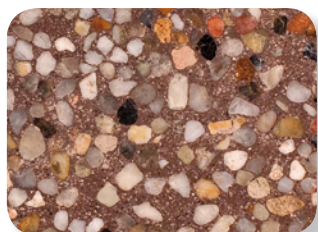

ЦВЕТОВАЯ ГАММА ДЕКОРАТИВНЫХ ТОНКОСЛОЙНЫХ ПОЛОВ

БАЗАЛЬТОВАЯ КРОШКА

ГОЛУБОЙ ОКЕАН
TR310

МАРСИАНСКАЯ ПЫЛЬ
TR300

ПРИВЕТСТВИЕ ВЕСНЫ
TR302

ЗЕЛЕНЬ АМАЗОНИИ
TR312

ЖЖЕННЫЙ КРАСНЫЙ
TR305

КРАСНАЯ ПЛАНЕТА
TR301

ЗАСТЫВШАЯ ЛАВА
TR311

КВАРЦЕВАЯ КРОШКА

ПЕПЕЛЬНАЯ МОЗАИКА
TR600

БЕЖЕВЫЙ ПУСТЫННЫЙ
TR603

КАМЕНЬ ЕГИПТА
TR604

ЗВЕЗДНОЕ НЕБО
TR606

БЕЗОБЛАЧНОЕ НЕБО
TR609

СОЗРЕВАЮЩАЯ ОЛИВКА
TR602

РИМСКАЯ МОЗАИКА
TR601

Реальный цвет может незначительно отличаться от цвета который Вы видите