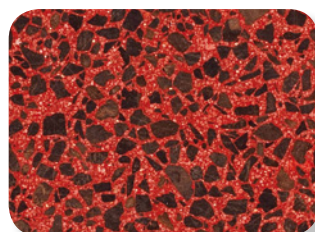

ЦВЕТОВАЯ ГАММА ДЕКОРАТИВНЫХ ТОНКОСЛОЙНЫХ ПОЛОВ

БАЗАЛЬТОВАЯ КРОШКА

ГОЛУБОЙ ОКЕАН
TR310

МАРСИАНСКАЯ ПЫЛЬ
TR300

ПРИВЕТСТВИЕ ВЕСНЫ
TR302

ЗЕЛЕНЬ АМАЗОНИИ
TR312

ЖЖЕННЫЙ КРАСНЫЙ
TR305

КРАСНАЯ ПЛАНЕТА
TR301

ЗАСТЫВШАЯ ЛАВА
TR311

КВАРЦЕВАЯ КРОШКА

ПЕПЕЛЬНАЯ МОЗАИКА
TR600

БЕЖЕВЫЙ ПУСТЫННЫЙ
TR603

КАМЕНЬ ЕГИПТА
TR604

ЗВЕЗДНОЕ НЕБО
TR606

БЕЗОБЛАЧНОЕ НЕБО
TR609

СОЗРЕВАЮЩАЯ ОЛИВКА
TR602

РИМСКАЯ МОЗАИКА
TR601

Реальный цвет может незначительно отличаться от цвета который Вы видите