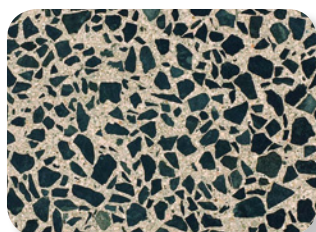

ЦВЕТОВАЯ ГАММА ДЕКОРАТИВНЫХ ТОНКОСЛОЙНЫХ ПОЛОВ

БАЗАЛЬТОВАЯ КРОШКА

ГОЛУБОЙ ОКЕАН
TR310

МАРСИАНСКАЯ ПЫЛЬ
TR300

ПРИВЕТСТВИЕ ВЕСНЫ
TR302

ЗЕЛЕНЬ АМАЗОНИИ
TR312

ЖЖЕННЫЙ КРАСНЫЙ
TR305

КРАСНАЯ ПЛАНЕТА
TR301

ЗАСТЫВШАЯ ЛАВА
TR311

КВАРЦЕВАЯ КРОШКА

ПЕПЕЛЬНАЯ МОЗАИКА
TR600

БЕЖЕВЫЙ ПУСТЫННЫЙ
TR603

КАМЕНЬ ЕГИПТА
TR604

ЗВЕЗДНОЕ НЕБО
TR606

БЕЗОБЛАЧНОЕ НЕБО
TR609

СОЗРЕВАЮЩАЯ ОЛИВКА
TR602

РИМСКАЯ МОЗАИКА
TR601

Реальный цвет может незначительно отличаться от цвета который Вы видите