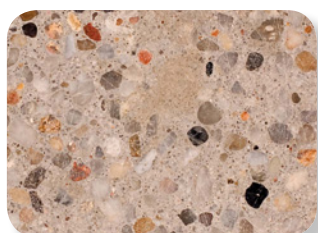

ЦВЕТОВАЯ ГАММА ДЕКОРАТИВНЫХ ТОНКОСЛОЙНЫХ ПОЛОВ

БАЗАЛЬТОВАЯ КРОШКА

ГОЛУБОЙ ОКЕАН
TR310

МАРСИАНСКАЯ ПЫЛЬ
TR300

ПРИВЕТСТВИЕ ВЕСНЫ
TR302

ЗЕЛЕНЬ АМАЗОНИИ
TR312

ЖЖЕННЫЙ КРАСНЫЙ
TR305

КРАСНАЯ ПЛАНЕТА
TR301

ЗАСТЫВШАЯ ЛАВА
TR311

КВАРЦЕВАЯ КРОШКА

ПЕПЕЛЬНАЯ МОЗАИКА
TR600

БЕЖЕВЫЙ ПУСТЫННЫЙ
TR603

КАМЕНЬ ЕГИПТА
TR604

ЗВЕЗДНОЕ НЕБО
TR606

БЕЗОБЛАЧНОЕ НЕБО
TR609

СОЗРЕВАЮЩАЯ ОЛИВКА
TR602

РИМСКАЯ МОЗАИКА
TR601

Реальный цвет может незначительно отличаться от цвета который Вы видите