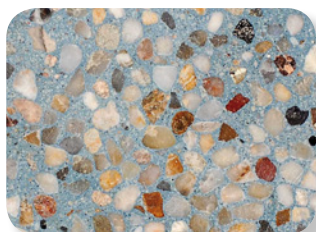

ЦВЕТОВАЯ ГАММА ДЕКОРАТИВНЫХ ТОНКОСЛОЙНЫХ ПОЛОВ

БАЗАЛЬТОВАЯ КРОШКА

ГОЛУБОЙ ОКЕАН
TR310

МАРСИАНСКАЯ ПЫЛЬ
TR300

ПРИВЕТСТВИЕ ВЕСНЫ
TR302

ЗЕЛЕНЬ АМАЗОНИИ
TR312

ЖЖЕННЫЙ КРАСНЫЙ
TR305

КРАСНАЯ ПЛАНЕТА
TR301

ЗАСТЫВШАЯ ЛАВА
TR311

КВАРЦЕВАЯ КРОШКА

ПЕПЕЛЬНАЯ МОЗАИКА
TR600

БЕЖЕВЫЙ ПУСТЫННЫЙ
TR603

КАМЕНЬ ЕГИПТА
TR604

ЗВЕЗДНОЕ НЕБО
TR606

БЕЗОБЛАЧНОЕ НЕБО
TR609

СОЗРЕВАЮЩАЯ ОЛИВКА
TR602

РИМСКАЯ МОЗАИКА
TR601

Реальный цвет может незначительно отличаться от цвета который Вы видите