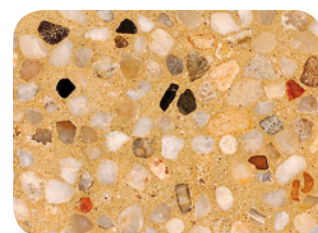

ЦВЕТОВАЯ ГАММА ДЕКОРАТИВНЫХ ТОНКОСЛОЙНЫХ ПОЛОВ

БАЗАЛЬТОВАЯ КРОШКА

ГОЛУБОЙ ОКЕАН
TR310

МАРСИАНСКАЯ ПЫЛЬ
TR300

ПРИВЕТСТВИЕ ВЕСНЫ
TR302

ЗЕЛЕНЬ АМАЗОНИИ
TR312

ЖЖЕННЫЙ КРАСНЫЙ
TR305

КРАСНАЯ ПЛАНЕТА
TR301

ЗАСТЫВШАЯ ЛАВА
TR311

КВАРЦЕВАЯ КРОШКА

ПЕПЕЛЬНАЯ МОЗАИКА
TR600

БЕЖЕВЫЙ ПУСТЫННЫЙ
TR603

КАМЕНЬ ЕГИПТА
TR604

ЗВЕЗДНОЕ НЕБО
TR606

БЕЗОБЛАЧНОЕ НЕБО
TR609

СОЗРЕВАЮЩАЯ ОЛИВКА
TR602

РИМСКАЯ МОЗАИКА
TR601

Реальный цвет может незначительно отличаться от цвета который Вы видите