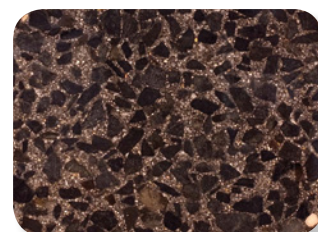

ЦВЕТОВАЯ ГАММА ДЕКОРАТИВНЫХ ТОНКОСЛОЙНЫХ ПОЛОВ

БАЗАЛЬТОВАЯ КРОШКА

ГОЛУБОЙ ОКЕАН
TR310

МАРСИАНСКАЯ ПЫЛЬ
TR300

ПРИВЕТСТВИЕ ВЕСНЫ
TR302

ЗЕЛЕНЬ АМАЗОНИИ
TR312

ЖЖЕННЫЙ КРАСНЫЙ
TR305

КРАСНАЯ ПЛАНЕТА
TR301

ЗАСТЫВШАЯ ЛАВА
TR311

КВАРЦЕВАЯ КРОШКА

ПЕПЕЛЬНАЯ МОЗАИКА
TR600

БЕЖЕВЫЙ ПУСТЫННЫЙ
TR603

КАМЕНЬ ЕГИПТА
TR604

ЗВЕЗДНОЕ НЕБО
TR606

БЕЗОБЛАЧНОЕ НЕБО
TR609

СОЗРЕВАЮЩАЯ ОЛИВКА
TR602

РИМСКАЯ МОЗАИКА
TR601

Реальный цвет может незначительно отличаться от цвета который Вы видите