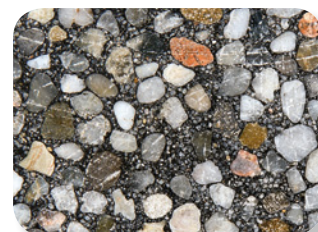

ЦВЕТОВАЯ ГАММА ДЕКОРАТИВНЫХ ТОНКОСЛОЙНЫХ ПОЛОВ

БАЗАЛЬТОВАЯ КРОШКА

ГОЛУБОЙ ОКЕАН
TR310

МАРСИАНСКАЯ ПЫЛЬ
TR300

ПРИВЕТСТВИЕ ВЕСНЫ
TR302

ЗЕЛЕНЬ АМАЗОНИИ
TR312

ЖЖЕННЫЙ КРАСНЫЙ
TR305

КРАСНАЯ ПЛАНЕТА
TR301

ЗАСТЫВШАЯ ЛАВА
TR311

КВАРЦЕВАЯ КРОШКА

ПЕПЕЛЬНАЯ МОЗАИКА
TR600

БЕЖЕВЫЙ ПУСТЫННЫЙ
TR603

КАМЕНЬ ЕГИПТА
TR604

ЗВЕЗДНОЕ НЕБО
TR606

БЕЗОБЛАЧНОЕ НЕБО
TR609

СОЗРЕВАЮЩАЯ ОЛИВКА
TR602

РИМСКАЯ МОЗАИКА
TR601

Реальный цвет может незначительно отличаться от цвета который Вы видите