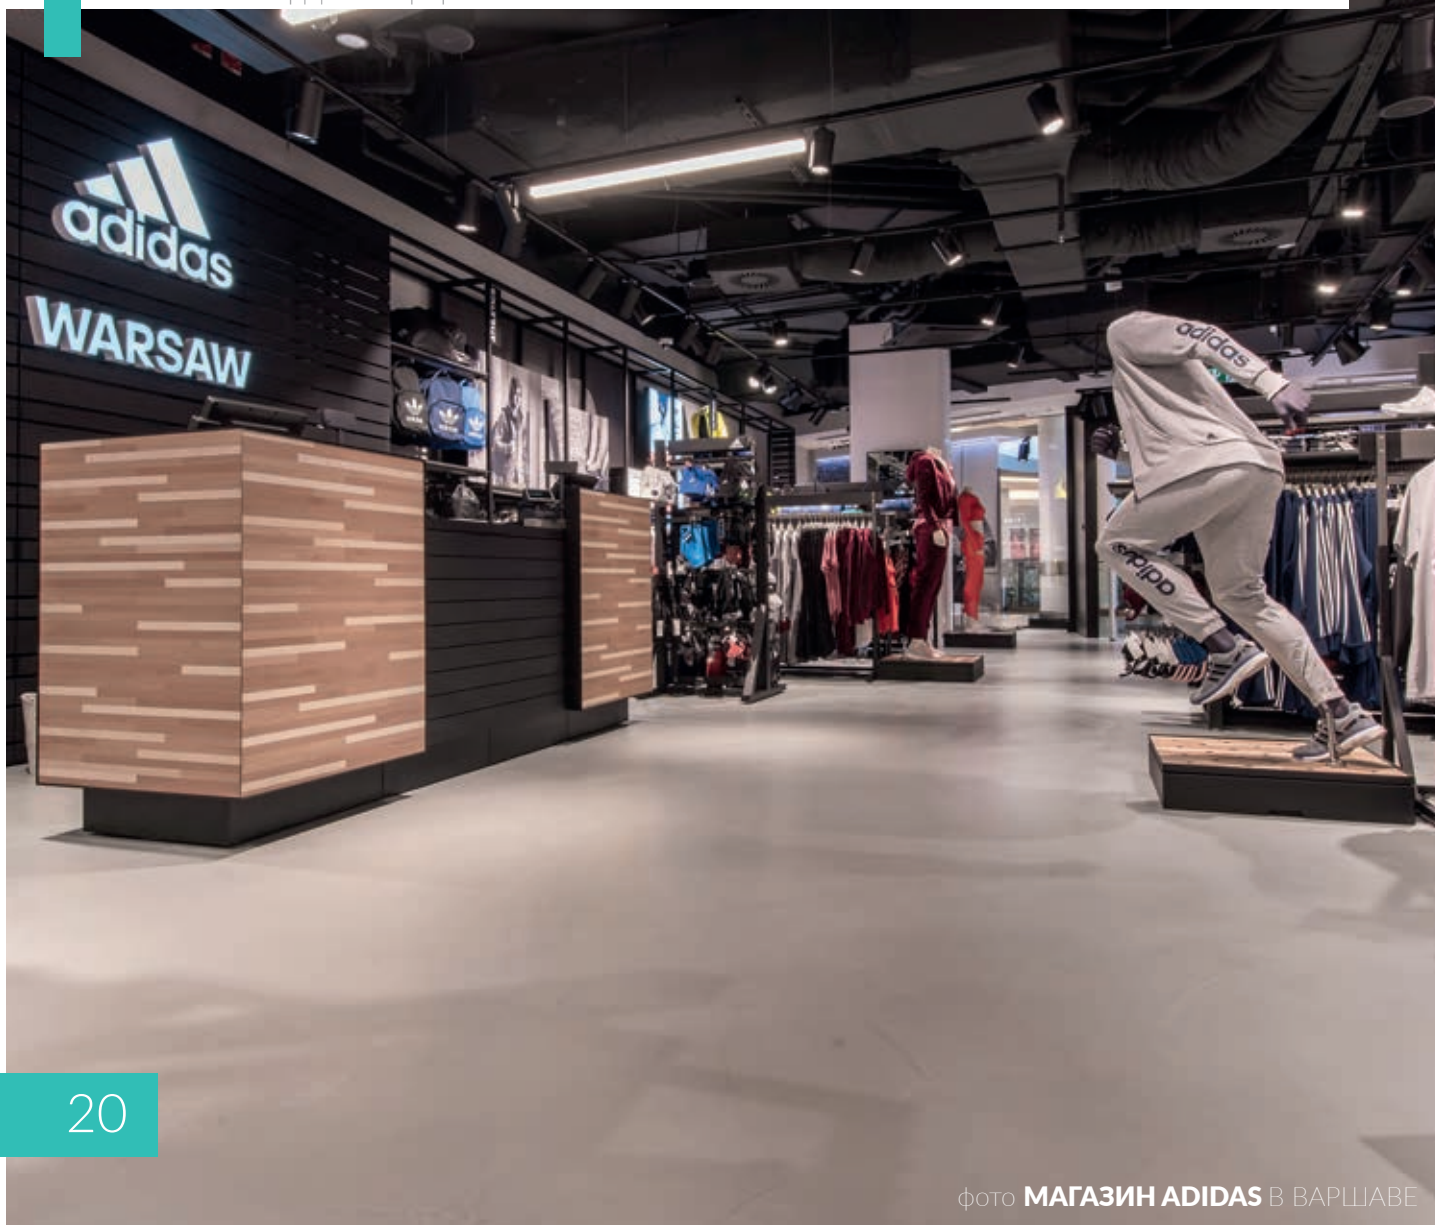

CREATIVO BAUFLOOR® – это современный стиль, неповторимый характер и индивидуальность. Необычный эффект, подчеркивающий стилистику интерьера и его авангардное оформление.